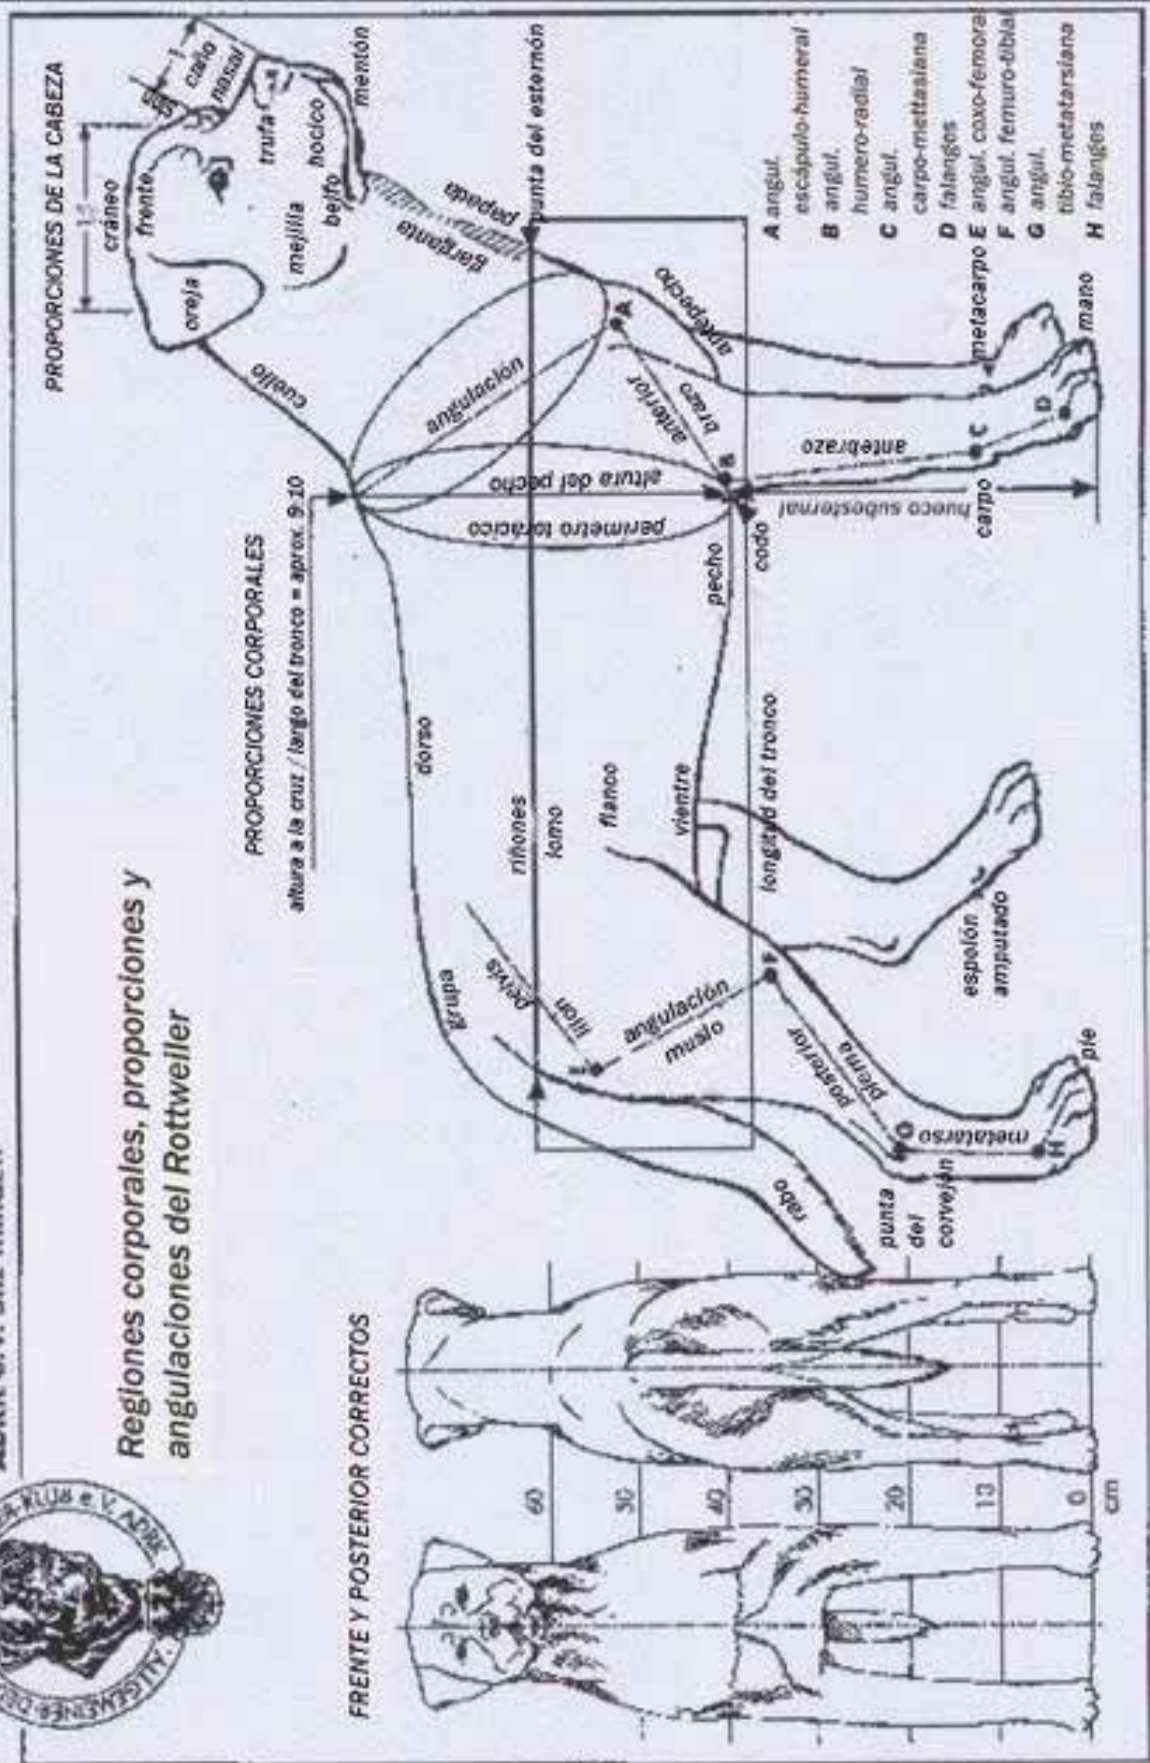

Regiones corporales, proporciones y angulaciones del Rottweiler